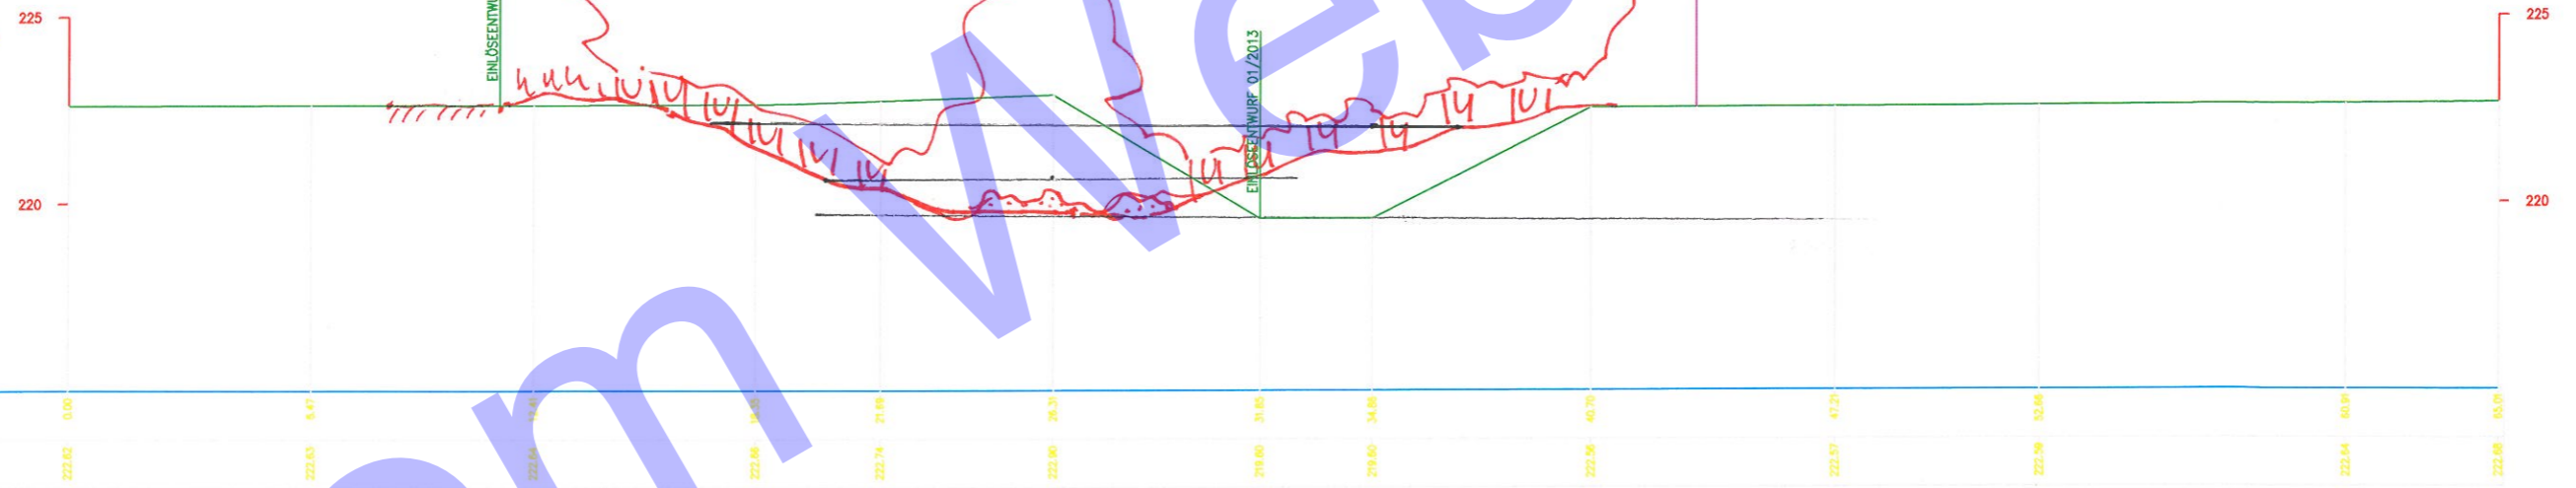

Pulkau
QP010

M = 1:100
Überhöhung 1-fach

rioocom Webversion